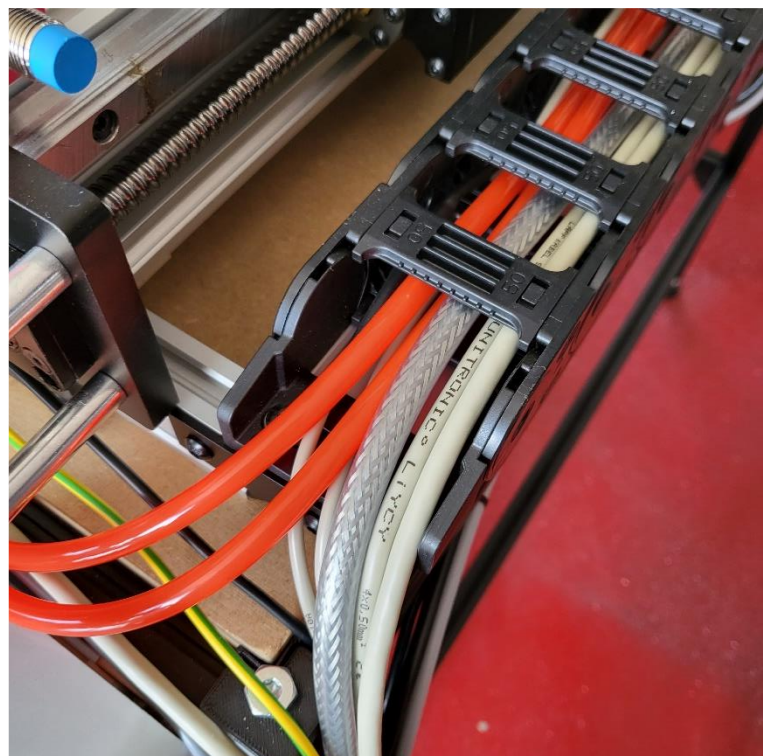

NENO LEADX Ultra

Montage Schleppkette und induktive Endschalter V1.0

Y-Achsen
Schleppkette
unten

Y-Achsen
Endschalter

Y-Achsen
Schleppkette
oben

X-Achsen
Endschalter

Z-Achsen
Schleppkette
unten

X-Achsen
Endschalter

Z-Achsen
Schleppkette
oben

Z-Achsen
Endschalter