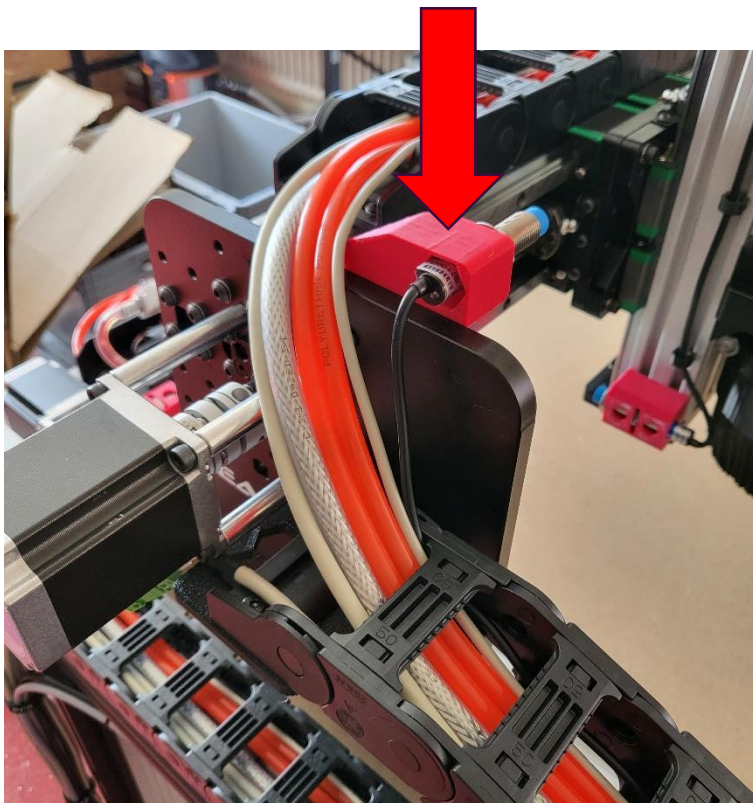

NENO LEADX Ultra

Montage Schleppkette und induktive Endschalter V1.0

Y-Achsen
Schleppkette
unten

Y-Achsen
Endschalter

Y-Achsen
Schleppkette
oben

X-Achsen
Endschalter

Z-Achsen
Schleppkette
unten

X-Achsen
Endschalter

Z-Achsen
Schleppkette
oben

Z-Achsen
Endschalter