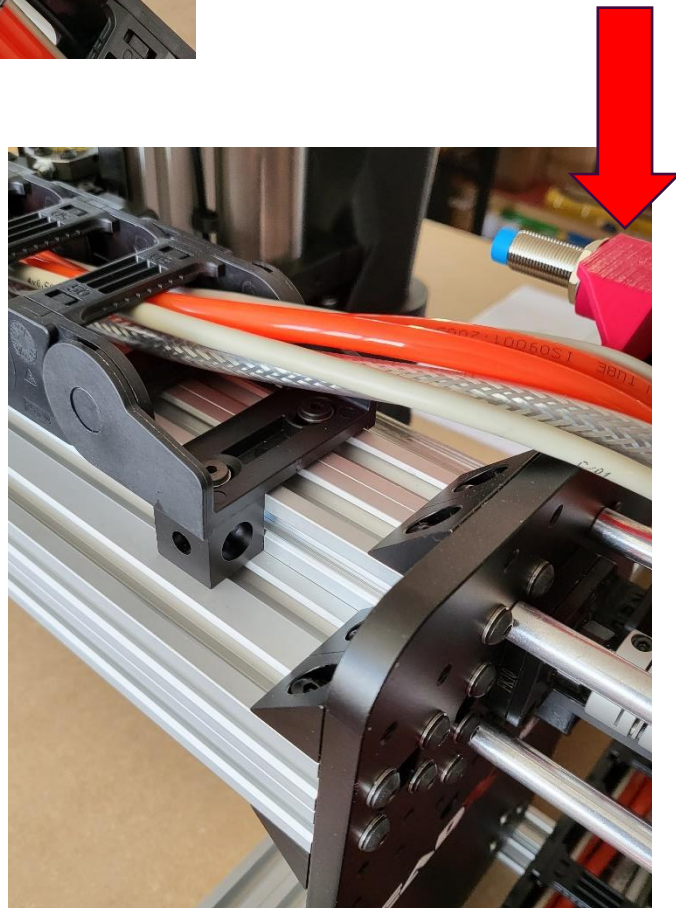

NENO LEADX Ultra

Montage Schleppkette und induktive Endschalter V1.0

Y-Achsen
Schleppkette
unten

Y-Achsen
Endschalter

Y-Achsen
Schleppkette
oben

X-Achsen
Endschalter

Z-Achsen
Schleppkette
unten

X-Achsen
Endschalter

Z-Achsen
Schleppkette
oben

Z-Achsen
Endschalter