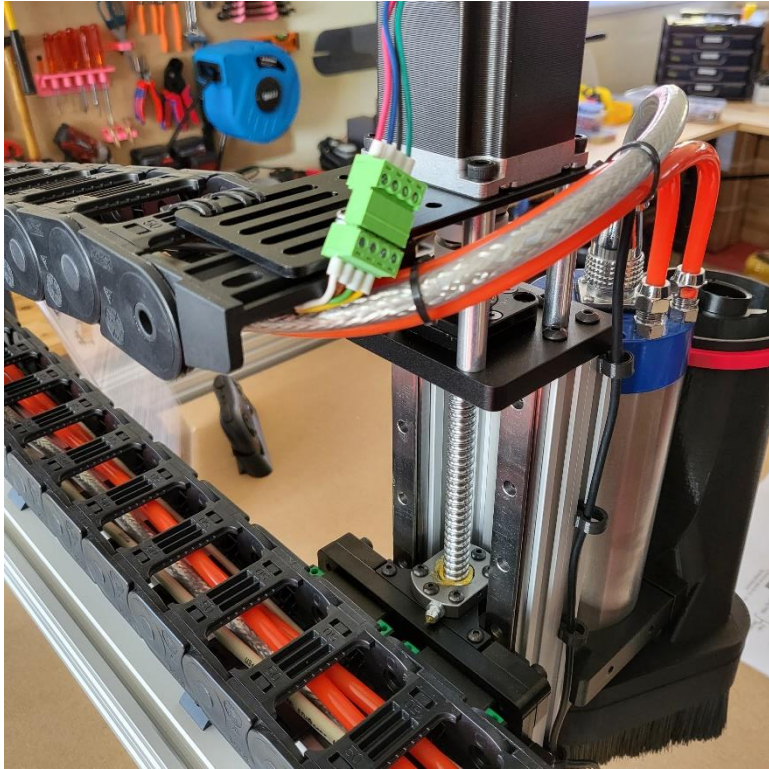

NENO LEADX Ultra

Montage Schleppkette und induktive Endschalter V1.0

Y-Achsen
Schleppkette
unten

Y-Achsen
Endschalter

Y-Achsen
Schleppkette
oben

X-Achsen
Endschalter

Z-Achsen
Schleppkette
unten

X-Achsen
Endschalter

Z-Achsen
Schleppkette
oben

Z-Achsen
Endschalter