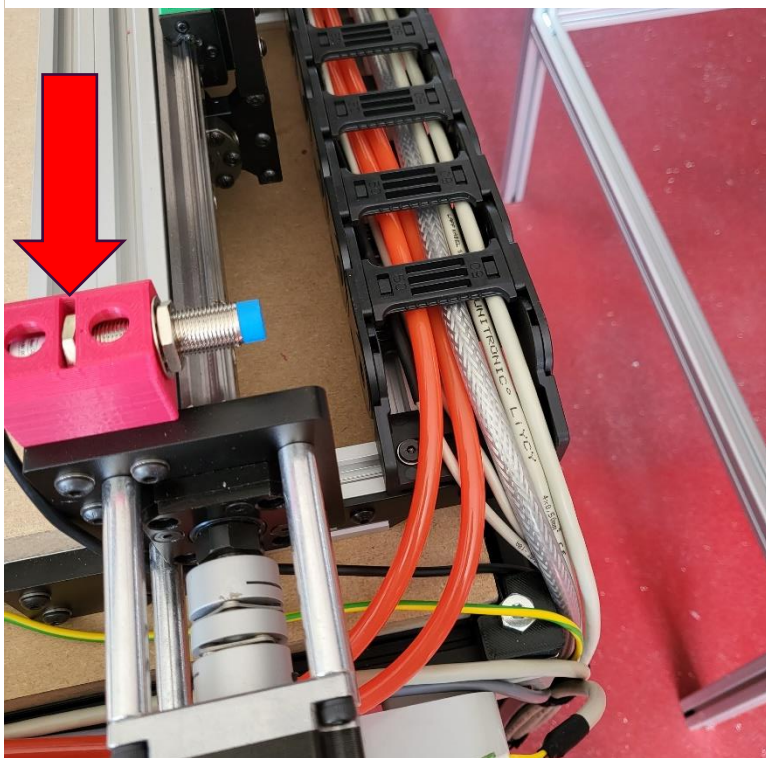

NENO LEADX Ultra

Montage Schleppkette und induktive Endschalter V1.0

Y-Achsen
Schleppkette
unten

Y-Achsen
Endschalter

Y-Achsen
Schleppkette
oben

X-Achsen
Endschalter

Z-Achsen
Schleppkette
unten

X-Achsen
Endschalter

Z-Achsen
Schleppkette
oben

Z-Achsen
Endschalter